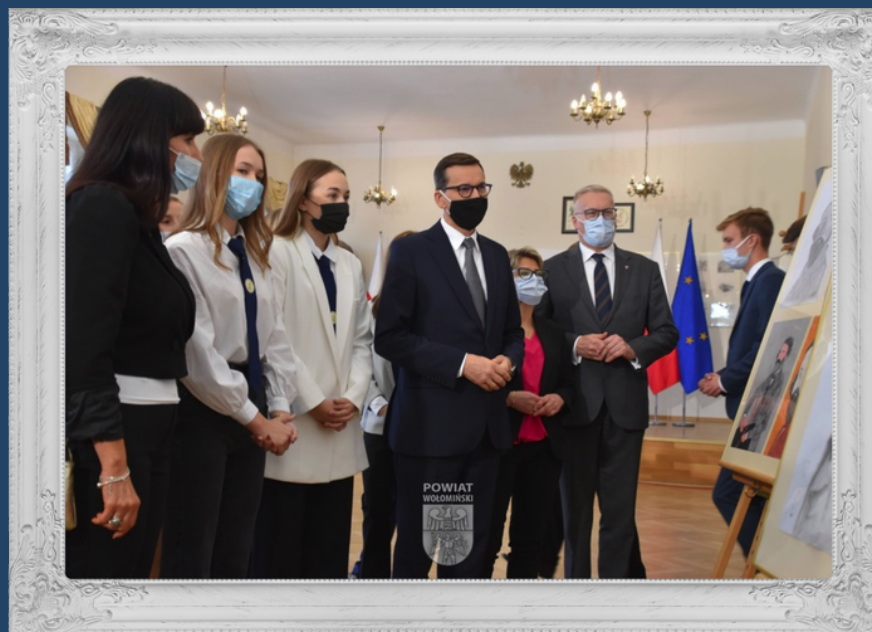

Liceum Ogólnokształcące im. Cypriana Kamila Norwida w Radzyminie

Stawiamy na rozwój

Nasza szkoła od 127 lat mieści się w zabytkowym budynku, który został zaprojektowany przez wybitnego Włocha Antonio Corazziego. W 2017 roku dobudowane zostało nowe skrzydło. Szkoła powiększyła się o wiele nowoczesnych sal lekcyjnych, bibliotekę, dwie sale gimnastyczne, pomieszczenia administracyjne, dużą szatnię i kafenię. Młodzież może obecnie korzystać z komfortowych warunków nauki zarówno w klimatycznej części zabytkowej, jak i w części niedawno wybudowanej.

Nasz patron

Cyprian Kamil Norwid

Polski poeta, dramatopisarz, prozaik, artysta plastyk.

Uważany za ostatniego z czterech najważniejszych polskich poetów romantycznych.

Urodził się 24 września 1821 we wsi Laskowo-Głuchy, zmarł w nocy z 22 na 23 maja 1883.

Jest patronem naszej szkoły od 1984 roku.

Z życia Szkoły

- ważne wydarzenia

200-setna rocznica urodzin Norwida - Wizyta premiera RP

Wręczenie stypendiów Starosty Wołomińskiego "Talent"

Ślubowanie klas pierwszych

Matura

Z życia Szkoły

- uroczystości

Koncerty w Wołomińskiej
"Fabryczce"

Święto Szkoły

Jasełka

#challengebiebieskie
motyle2021

Spotkania z nauką